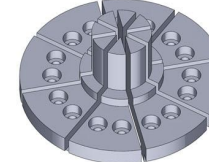

JD系列 高精膜片夾爪

1.標準通孔型

2.尖嘴加高型

3.臺階擴口型

4.標準尖嘴型

5.加高型

6.內撐型

- ▶ 根據工件定制，可內撐/外夾
- ▶ 夾持重複精度0.005mm以內
- ▶ 可預留餘量精修爪子

型號	JD-60	JD-100	JD-110
A	65	105	137
B	45	80.2	115
C	32 ^(+0.01)	65 ^(+0.01)	95 ^(+0.01)
D	M4*12 (PCD52)	M5*16 (PCD90)	M5*16 (PCD123)
E	5	5	6
F	4	5.5	5
G	8	8.5	9