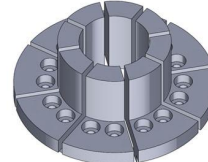

JD系列 高精膜片夾爪

1.標準通孔型

2.尖嘴加高型

3.臺階擴口型

4.標準尖嘴型

5.加高型

6.內撐型

- ▶ 根據工件定制，可內撐/外夾
- ▶ 夾持重複精度0.005mm以內
- ▶ 可預留餘量精修爪子

型號	JD-60	JD-100	JD-110
A	65	105	137
B	45	80.2	115
C	32 ^(+0.01)	65 ^(+0.01)	95 ^(+0.01)
D	M4*12 (PCD52)	M5*16 (PCD90)	M5*16 (PCD123)
E	5	5	6
F	4	5.5	5
G	8	8.5	9