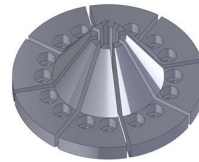

JD系列 高精膜片夾爪

1.標準通孔型

2.尖嘴加高型

3.臺階擴口型

4.標準尖嘴型

5.加高型

6.內撐型

- ▶ 根據工件定制，可內撐/外夾
- ▶ 夾持重複精度0.005mm以內
- ▶ 可預留餘量精修爪子

型號	JD-60	JD-100	JD-110
A	65	105	137
B	45	80.2	115
C	32 ^(+0.01)	65 ^(+0.01)	95 ^(+0.01)
D	M4*12 (PCD52)	M5*16 (PCD90)	M5*16 (PCD123)
E	5	5	6
F	4	5.5	5
G	8	8.5	9