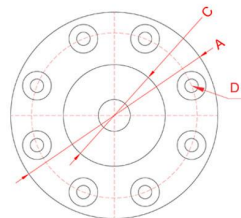

JD系列 高精膜片夾爪

1.標準通孔型

2.尖嘴加高型

3.臺階擴口型

4.標準尖嘴型

5.加高型

6.內撐型

- ▶ 根據工件定制，可內撐/外夾
- ▶ 夾持重複精度0.005mm以內
- ▶ 可預留餘量精修爪子

型號	JD-60	JD-100	JD-110
A	65	105	137
B	45	80.2	115
C	32 ^(+0.01)	65 ^(+0.01)	95 ^(+0.01)
D	M4*12 (PCD52)	M5*16 (PCD90)	M5*16 (PCD123)
E	5	5	6
F	4	5.5	5
G	8	8.5	9