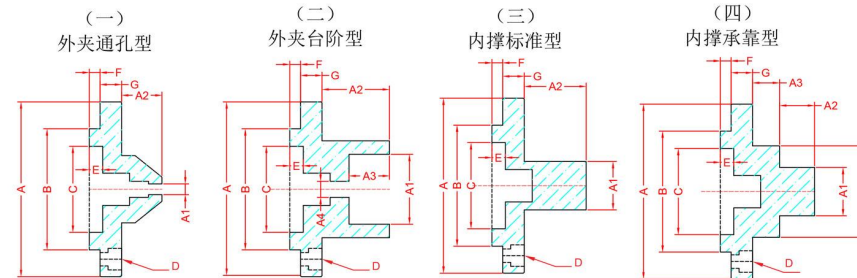

JD系列 高精膜片夾爪

1.標準通孔型

2.尖嘴加高型

3.臺階擴口型

4.標準尖嘴型

5.加高型

6.內撐型

- ▶ 根據工件定制，可內撐/外夾
- ▶ 夾持重複精度0.005mm以內
- ▶ 可預留餘量精修爪子

型號	JD-60	JD-100	JD-110
A	65	105	137
B	45	80.2	115
C	32 ^(+0.01)	65 ^(+0.01)	95 ^(+0.01)
D	M4*12 (PCD52)	M5*16 (PCD90)	M5*16 (PCD123)
E	5	5	6
F	4	5.5	5
G	8	8.5	9