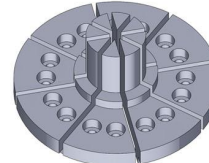

Diaphragm Vice Jaw

JD系列 高精膜片夾爪

1. 標準通孔型

2. 尖嘴加高型

3. 臺階擴口型

4. 標準尖嘴型

5. 加高型

6. 內撐型

- 根據工件定制，可內撐/外夾
- 夾持重複精度0.005mm以內
- 可預留餘量精修爪子

型号	JD-10	JD-30	JD-65
A	10	30	65
B	21	65	110
C	33	77	121
D	3	3	3
E	11	11	12
F	M3*10 PCD40	M4*10 PCD58	M5*10 PCD98
G	25	20	20

Diaphragm Vice Jaw