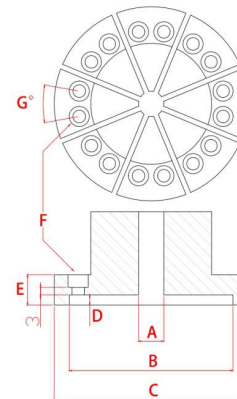

Diaphragm Vice Jaw

JD系列 高精膜片夾爪

1. 標準通孔型

2. 尖嘴加高型

3. 臺階擴口型

4. 標準尖嘴型

5. 加高型

6. 內撐型

- 根據工件定制，可內撐/外夾
- 夾持重複精度0.005mm以內
- 可預留餘量精修爪子

型号	JD-10	JD-30	JD-65
A	10	30	65
B	21	65	110
C	33	77	121
D	3	3	3
E	11	11	12
F	M3*10 PCD40	M4*10 PCD58	M5*10 PCD98
G	25	20	20

Diaphragm Vice Jaw