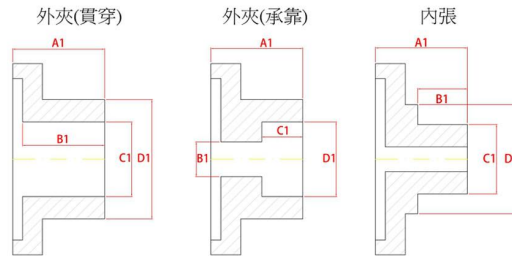

Diaphragm Vice Jaw

JD系列 高精膜片夾爪

1. 標準通孔型

2. 尖嘴加高型

3. 臺階擴口型

4. 標準尖嘴型

5. 加高型

6. 內撐型

- 根據工件定制，可內撐/外夾
- 夾持重複精度0.005mm以內
- 可預留餘量精修爪子

型号	JD-10	JD-30	JD-65
A	10	30	65
B	21	65	110
C	33	77	121
D	3	3	3
E	11	11	12
F	M3*10 PCD40	M4*10 PCD58	M5*10 PCD98
G	25	20	20

Diaphragm Vice Jaw