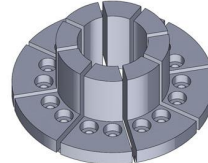

Diaphragm Vice Jaw

JD系列 高精膜片夾爪

1. 標準通孔型

2. 尖嘴加高型

3. 臺階擴口型

4. 標準尖嘴型

5. 加高型

6. 內撐型

- 根據工件定制，可內撐/外夾
- 夾持重複精度0.005mm以內
- 可預留餘量精修爪子

型号	JD-10	JD-30	JD-65
A	10	30	65
B	21	65	110
C	33	77	121
D	3	3	3
E	11	11	12
F	M3*10 PCD40	M4*10 PCD58	M5*10 PCD98
G	25	20	20

Diaphragm Vice Jaw