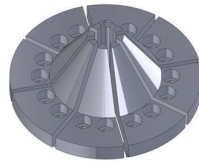

Diaphragm Vice Jaw

JD系列 高精膜片夾爪

1. 標準通孔型

2. 尖嘴加高型

3. 臺階擴口型

4. 標準尖嘴型

5. 加高型

6. 內撐型

- 根據工件定制，可內撐/外夾
- 夾持重複精度0.005mm以內
- 可預留餘量精修爪子

型号	JD-10	JD-30	JD-65
A	10	30	65
B	21	65	110
C	33	77	121
D	3	3	3
E	11	11	12
F	M3*10 PCD40	M4*10 PCD58	M5*10 PCD98
G	25	20	20

Diaphragm Vice Jaw